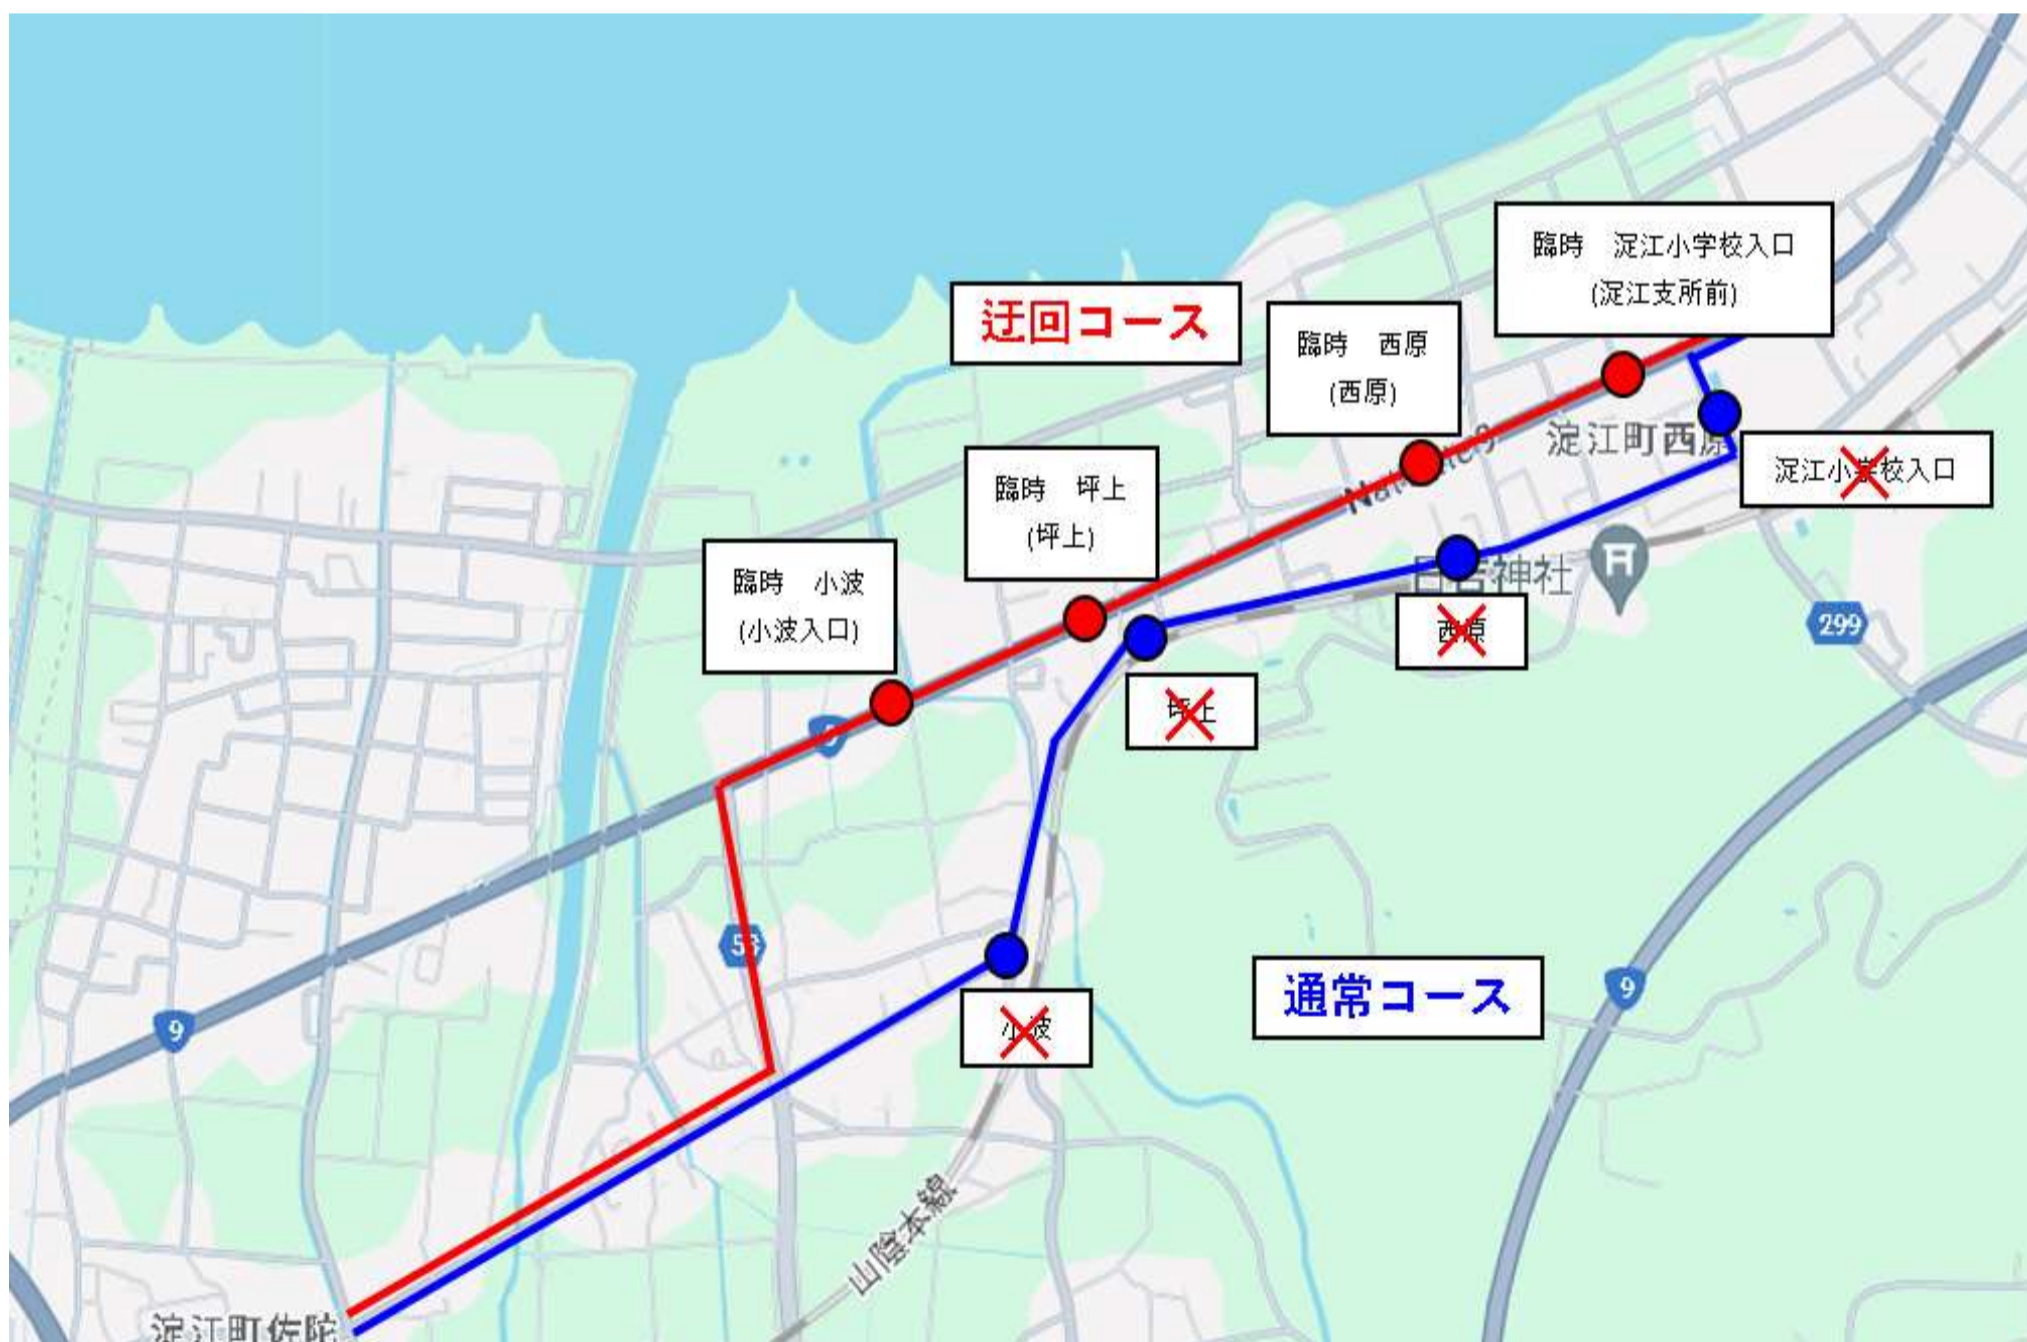

# 淀江線 舗装工事に伴う迂回運行について

## 2026年6月22日(月)~7月5日(日) 終日

6月22日(月)~7月5日(日)までの期間は、**終日迂回運行**となります。  
期間中は**下市線(国道9号線沿い)**のバス停を**臨時バス停**とします。  
運行時刻は変更ありません。

ご利用のお客様は予めご確認をお願い致します。

ご迷惑をお掛けしますが、ご理解ご協力をお願い申し上げます。

【お問い合わせ】  
日本交通(株)米子営業所  
バス営業課 0859-33-9116