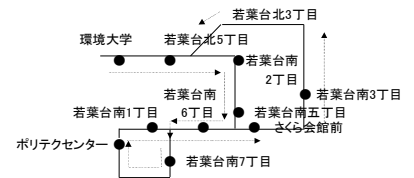

通過時刻表

2023年4月1日改訂

75.75B.75L
津ノ井若葉台循環線

鳥取駅～若葉台～鳥取駅

- … 土・日・祝日・お盆(8/13～8/15)・正月(1/1～1/3) 休止
- … 土・日・祝日・お盆(8/13～8/15) 運行
- 学… 桜ヶ丘中学校休日 休止 桜ヶ丘中学校経由
- 県… 県庁回り
- 環大… 土・日・祝日(7/17除く)
- 学校休日 休止(4/1～4/4, 8/10～9/19, 12/27～1/8, 1/12, 2/3～3/31)
- と… 低床バス運行 (都合により通常車両で運行する場合があります。)
- ※年末年始… ■…12/31は休止 (始発地を18:00発まで運行)
- ★…1/1～1/3は休止 (始発地を10:00発～17:00発のみ運行)