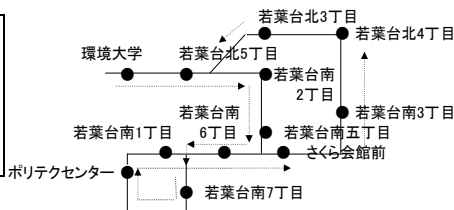

通過時刻表

若葉台線
鳥取駅→若葉台→鳥取駅

●…土・日・祝日・お盆(8/13~8/15)・正月(1/1~1/3)休止
○…土・日・祝日・お盆(8/13~8/15)運行
学…桜ヶ丘中学校休日休止 桜…桜ヶ丘中学校経由
市…市内回り パ…バイパス経由
環大…土・日・祝日(4/29除く)
学校休日休止(4/1~4/4、8/10~9/17、12/27~1/6、1/14、2/5~3/31)
低床バス運行 (都合により通常車両で運行する場合があります。)